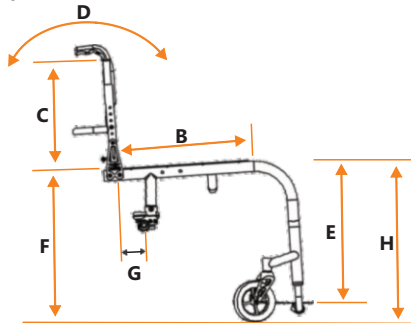

**Ciente**  **Promotor**   
**Revenda**  **Data**  /  /

**MODELOS**  
 Smart One  
 Smart S  
 Vega  
 Orion  
 Orion SL  
 Smart Junior  
 Exo  
 Kit Aventura  
 Peças

Observação: As medidas apresentadas são em centímetros (cm)

- Motor 250W
- Motor 350W
- Abraçadeiras**
- 1.1/4"
- 1"
- Roda 16"
- .....
- .....
- .....

<b>Largura do Assento</b> <input type="text"/>	<b>Comprimento do Assento</b> <input type="text"/>	<b>Altura do Encosto</b> <input type="text"/>
<b>Altura do Pedal</b> <input type="text"/>	<b>Alt. Diant. do Assento ao Piso</b> <input type="text"/>	<b>Alt. Tras. do Assento ao Piso</b> <input type="text"/>
<b>Ang. Inclinação do Encosto</b> <input type="text"/>	<b>Centro de Gravidade</b> <input type="text"/>	<b>Fechamento Frontal</b> <input type="checkbox"/> Com <input type="checkbox"/> Sem

+3°  
 +6°  
 +9°  
 -3°  
 -6°  
 -9°  
 Standard 90°

\*5 cm mais estreito que a largura do assento.

**Opções de Pedal**

- Tubular.....
- Tubular com Base..... R\$.....
- Base de Alumínio Ajustável   R\$.....
- Com Extensor de Altura.....  R\$.....
- Fixação externa com abraçadeira
- Escamoteável ..... R\$.....