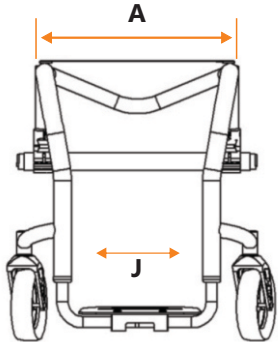

**Ciente**  **Promotor**   
**Revenda**  **Data**  /  /

**MODELOS**  
 Smart One  
 Smart S  
 Vega  
 Orion  
 Orion SL  
 Smart Junior  
 Exo  
 Kit Aventura  
 Peças

Observação: As medidas apresentadas são em centímetros (cm)

- Motor 250W
- Motor 350W
- Abraçadeiras**
- 1.1/4"
- 1"
- Roda 16"
- .....
- .....
- .....

<b>Largura do Assento</b> <input type="text"/>	<b>Comprimento do Assento</b> <input type="text"/>	<b>Altura do Encosto</b> <input type="text"/>
<b>Altura do Pedal</b> <input type="text"/>	<b>Alt. Diant. do Assento ao Piso</b> <input type="text"/>	<b>Alt. Tras. do Assento ao Piso</b> <input type="text"/>
<b>Ang. Inclinação do Encosto</b> <input type="text"/>	<b>Centro de Gravidade</b> <input type="text"/>	<b>Fechamento Frontal</b> <input type="checkbox"/> Com <input type="checkbox"/> Sem

+3°  
 +6°  
 +9°  
 -3°  
 -6°  
 -9°  
 Standard 90°

\*5 cm mais estreito que a largura do assento.

**Opções de Pedal**

- Tubular.....
- Tubular com Base..... R\$.....
- Base de Alumínio Ajustável   R\$.....
- Com Extensor de Altura.....  R\$.....
- Fixação externa com abraçadeira
- Escamoteável ..... R\$.....