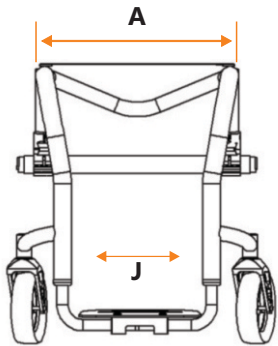

Revenda P. N° Promotor
 Cliente Data / /

MODELO Infinity Sport

Observação: As medidas apresentadas são em centímetros (cm)

Largura do Assento	<input type="text"/>	A	Comprimento do Assento	<input type="text"/>	B	Altura do Encosto	<input type="text"/>	C
Altura do Pedal	<input type="text"/>	E	Alt. Diant. do Assento ao Piso	48	H	Alt. Tras. do Assento ao Piso	43	F
Ang. Inclinação do Encosto		D	Centro de Gravidade	05	G			

+3° +6° +9° -3° -6° -9° Standard 90° Fixo (padrão)

Opções de Pedal

Flip-up

Rodas Dianteiras

5" x 1.5" Nylon
 5" x 1.5" Alumínio.....R\$.....●

Rodas Traseiras Aro

24"

Rodas Traseiras