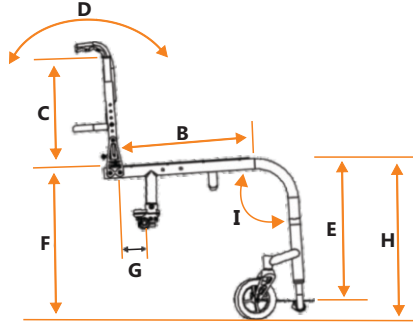

Revenda P. N° Promotor
 Cliente Data / /

MODELO Infinity Sport

Observação: As medidas apresentadas são em centímetros (cm)

Largura do Assento	<input type="text"/>	A	Comprimento do Assento	<input type="text"/>	B	Altura do Encosto	<input type="text"/>	C
Altura do Pedal	<input type="text"/>	E	Alt. Diant. do Assento ao Piso	48	H	Alt. Tras. do Assento ao Piso	43	F
Ang. Inclinação do Encosto		D	Centro de Gravidade	05	G			

+3° +6° +9° -3° -6° -9° Standard 90° Fixo (padrão)

Opções de Pedal

Flip-up

Rodas Dianteiras

5" x 1.5" Nylon
 5" x 1.5" Alumínio.....R\$.....●

Rodas Traseiras Aro

24"

Rodas Traseiras