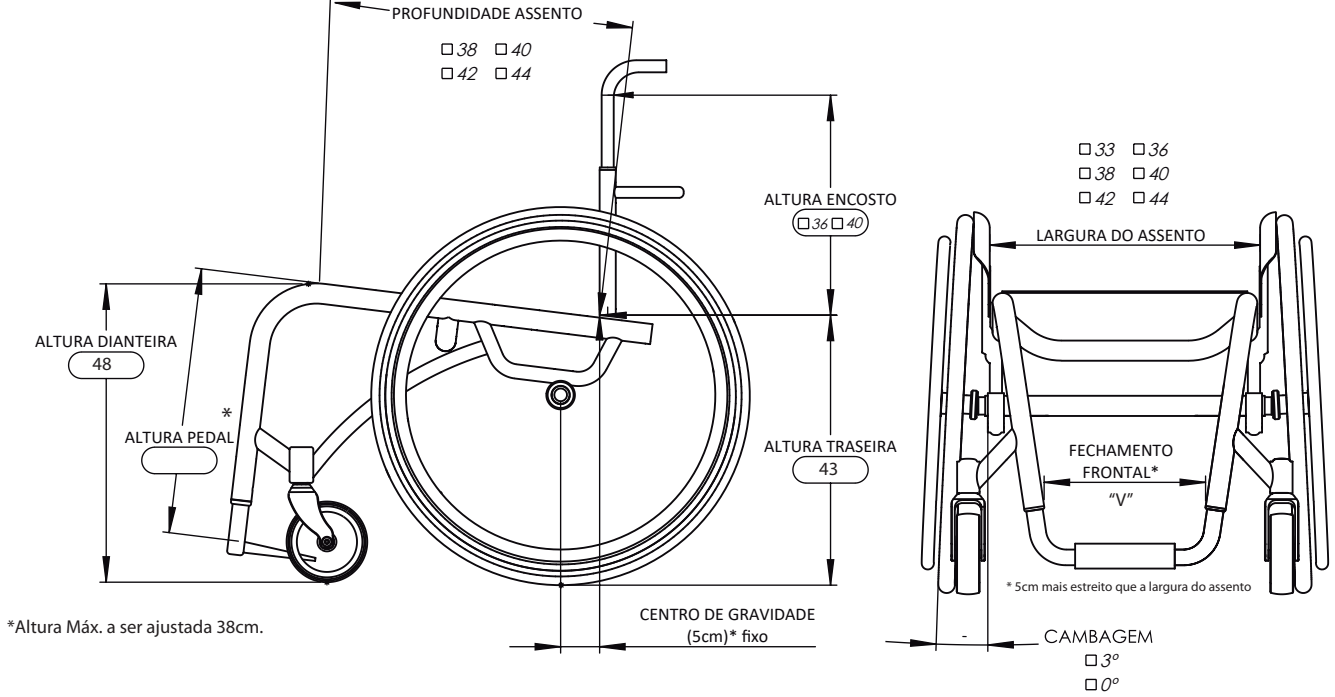

NS

Revenda	P. N°	Promotor
Cliente	Data      /      /	

**MODELO**  Exo **Peso: até 100kg**

Observação: As medidas apresentadas são em centímetros (cm)

### Rodas Dianteiras

5" x 1.5" Nylon