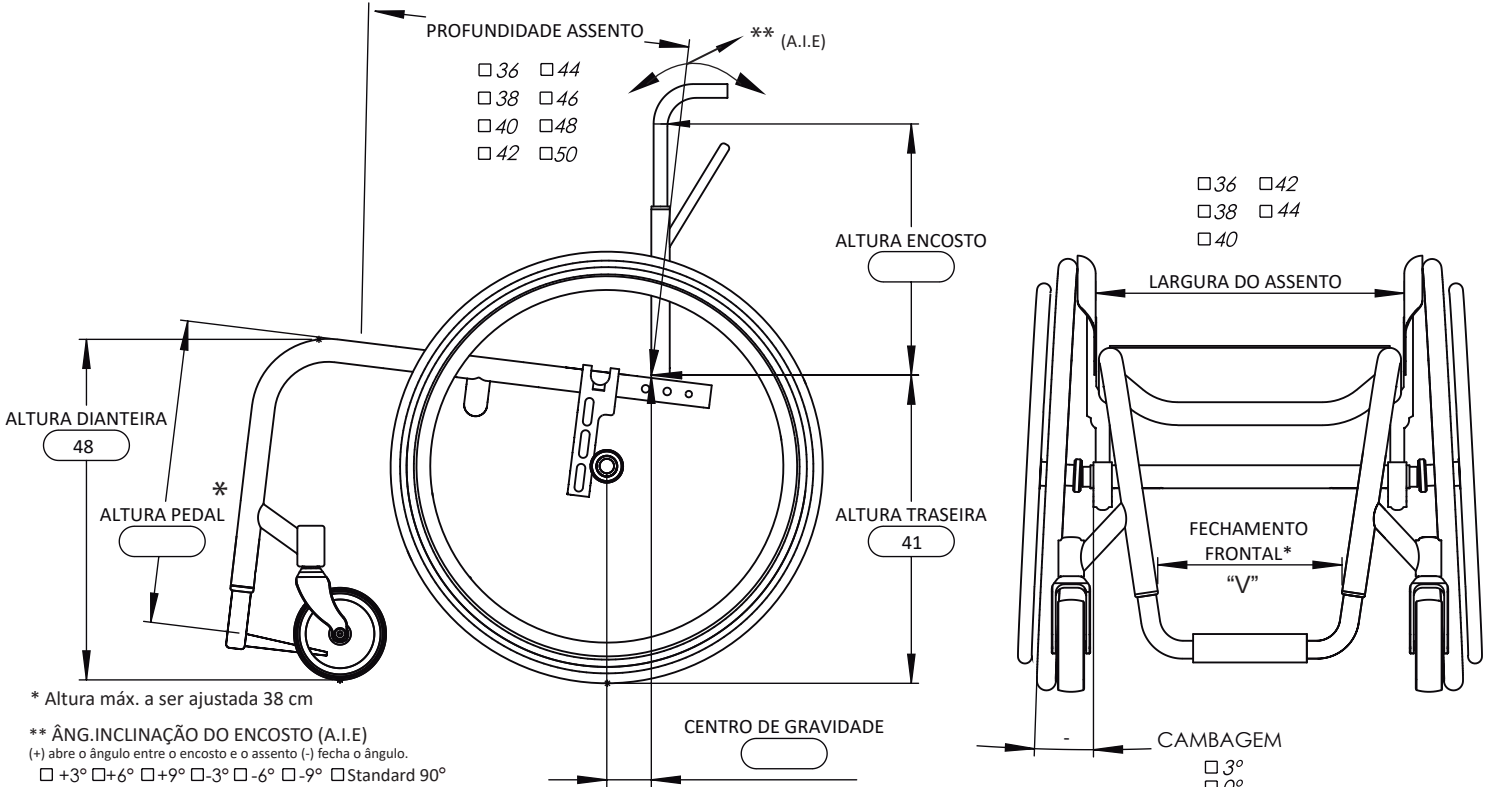

Revenda P. N°

Promotor

Cliente

Data / /

MODELO SIGMA Peso: até 100kg

Opções de Pedal

- Base de Alumínio Ajustável
- Com Extensor de Altura.....R\$.....●
- Fixação externa com abraçadeira.....R\$.....●

Rodas Dianteiras

- 5" x 1.5" Nylon
- 5" x 1.5" AlumínioR\$.....●

Rodas Traseiras Aro

- 24"

Rodas Traseiras

- Pr1mo 12R Preto

- *Outros modelos.....R\$.....●
- *Consultar o fabricante ou a revenda autorizada sobre a disponibilidade, preço e prazo de entrega.

Aro de Impulsão

- Alumínio
- Revestimento Siliconado.....R\$.....●
- 12 Pinos.....R\$.....●

Acessórios

- Faixa de Panturrilha
- Pochete.....R\$.....●
- Caneleira.....R\$.....●

Opções do Encosto

- Encosto Rígido com estrutura dobrável.

Tipo:

- Alça Horizontal
- Alça Ergonômica

Tipo de Punho

- Sem Punho Bengala

Pneus Traseiros

- Pneu 24"x1" Alta Pressão
- Pneu 24"x1.3/8"
- Pneu maciço PU.....R\$.....●
- *Cor do pneu:.....
- Sentinel.....R\$.....●