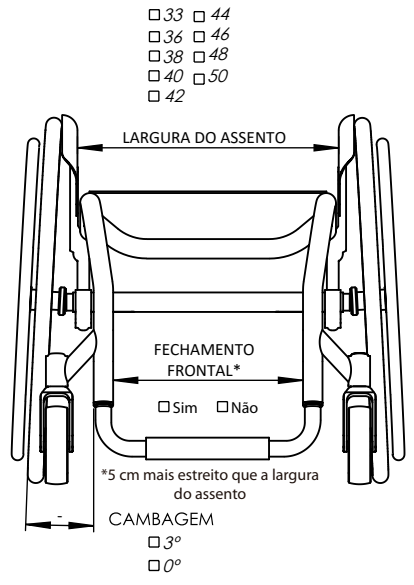

Revenda P. N° Promotor
 Cliente Data / /

MODELO Smart One Peso: até 100kg

Observação: As medidas apresentadas são em centímetros (cm)

* Altura Máx. a ser ajustada 35 cm.
 ** ÂNG. INCLINAÇÃO DO ENCOSTO (A.I.E)
 (+) abre o ângulo entre o encosto e o assento (-) fecha o ângulo.
 +3° +6° +9° -3° -6° -9° Standard 90°

Opções de Pedal

Tubular
 Tubular com Base
 Base de Alumínio Ajustável
 Com Extensor de Altura R\$
 Fixação externa com abraçadeira R\$
 Basculante R\$

Rodas Dianteiras

5" x 1.5" Nylon
 5" x 1.5" Alumínio R\$
 4" x 1.5" Alumínio R\$