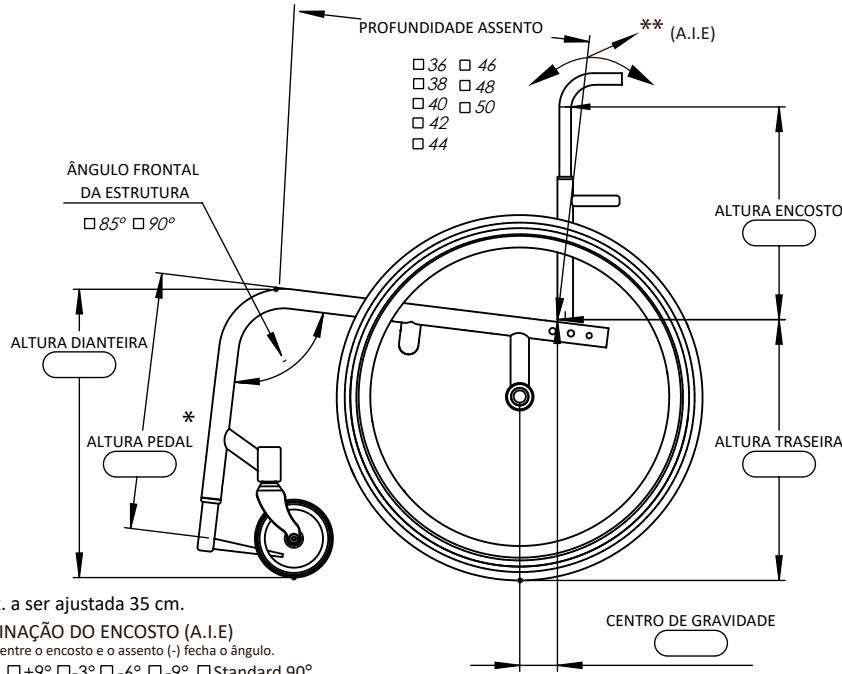

Revenda P. N° Promotor
 Cliente Data / /

MODELO Smart One Peso: até 100kg

Observação: As medidas apresentadas são em centímetros (cm)

* Altura Máx. a ser ajustada 35 cm.
 ** ÂNG. INCLINAÇÃO DO ENCOSTO (A.I.E)
 (+) abre o ângulo entre o encosto e o assento (-) fecha o ângulo.
 +3° +6° +9° -3° -6° -9° Standard 90°

Opções de Pedal

Tubular
 Tubular com Base
 Base de Alumínio Ajustável
 Com Extensor de Altura R\$
 Fixação externa com abraçadeira R\$
 Basculante R\$

Rodas Dianteiras

5" x 1.5" Nylon
 5" x 1.5" Alumínio R\$
 4" x 1.5" Alumínio R\$