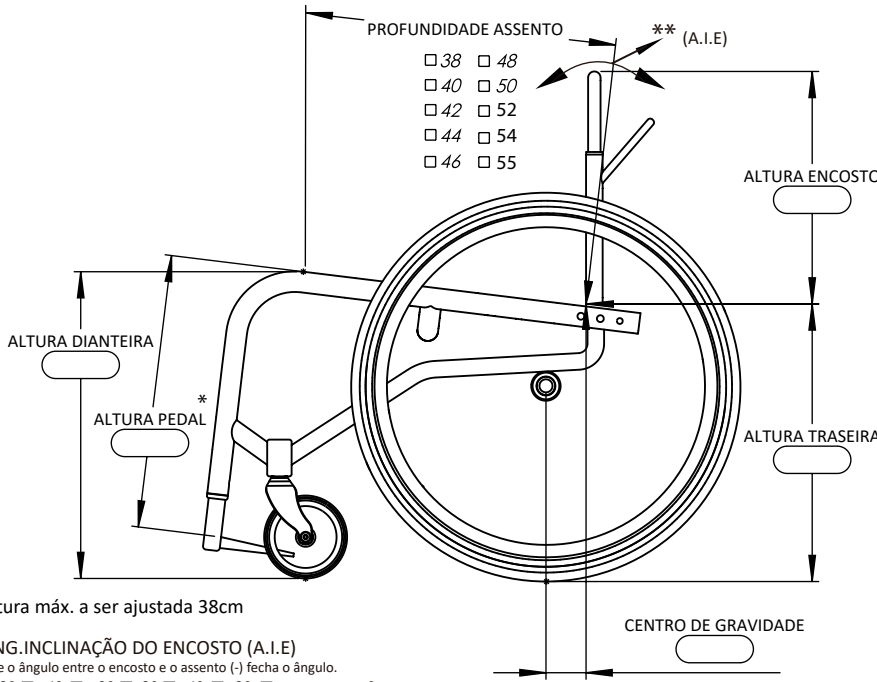

Revenda P. N° Promotor

Cliente Data / /

MODELO ☐ Orion **Peso: até 120kg**

Observação: As medidas apresentadas são em centímetros (cm)

* Altura máx. a ser ajustada 38cm

** ÂNG. INCLINAÇÃO DO ENCOSTO (A.I.E)

(+) abre o ângulo entre o encosto e o assento (-) fecha o ângulo.

☐ +3° ☐ +6° ☐ +9° ☐ -3° ☐ -6° ☐ -9° ☐ Standard 90°

Opções de Pedal

- ☐ Tubular
- ☐ Tubular com Base
- ☐ Base de Alumínio Ajustável
- ☐ Com Extensor de Altura.....R$.....●
- ☐ Fixação externa com abraçadeira.....R$.....●
- ☐ Basculante.....R$.....●

Rodas Dianteiras

- ☐ 5" x 1.5" Nylon
- ☐ 5" x 1.5" Alumínio.....R$.....●
- ☐ 4" x 1.5" Alumínio.....R$.....●

Rodas Traseiras Aro

- ☐ 24"

Rodas Traseiras

- ☐ 24 Raios Spinlife
- ☐ Pr1mo 12R Preto.....R$.....●
- ☐ *Outros modelos.....R$.....●

Modelo do Garfo

- ☐ Paralelo

Aro de Impulsão

- ☐ Alumínio
- ☐ Revestimento Siliconado.....R$.....●
- ☐ 12 Pinos.....R$.....●

Opções do Encosto

- ☐ Dobrável
- ☐ Fixo.....R$.....●
- Tipo:
  - ☐ Tapeçaria de Nylon (Faixas Tensoras)
  - ☐ Rígido.....R$.....●
  - ☐ Encosto Wing.....R$.....●
- Cor: ☐ Preto Fosco ☐ Na cor da Cadeira
- Capa: ☐ Neopreme ☐ Vinil Quadrículado

Tipo de alça:

- ☐ Alça Ergonômica
- ☐ Alça Horizontal

Tipo de Punho

- ☐ Bengala
- ☐ Sem Punho

Pneus Traseiros

- ☐ Pneu 24"x1.3/8"
- ☐ Pneu 24"x1" Alta Pressão
- ☐ Pneu maciço PU.....R$.....●
- *Cor do pneu:.....R$.....●
- ☐ Sentinel.....R$.....●

Freios

- ☐ Vertical
- ☐ Horizontal.....R$.....●

Anti Tip

- ☐ Unilateral.....R$.....●

Apoio de Braço

- ☐ Apoio de Braço Removível.....R$.....●

Embalagem

- ☐ Caixa
- ☐ Pacote
- ☐ Retirar na Fábrica

Opções de Assento

- ☐ Flexível
- ☐ Rígido.....R$.....●
- ☐ Fibra de Carbono.....R$.....●

Cores

- ☐ Azul Metalico
- ☐ Verde Metalico
- ☐ Preto Brilho
- ☐ Violeta
- ☐ Vermelho Metalico
- ☐ Prata
- ☐ Branco
- ☐ Outros *Sob consulta.....
- ☐ Preto Fosco
- ☐ Cinza Fosco
- ☐ Azul Fosco

Pacote de Anodização

- ☐ Vermelho
- ☐ Laranja
- ☐ Azul
- ☐ Lilás
- ☐ Verde
- Colorido R$.....●
- ☐ Preto (sem custo)

⚠ Eixo transversal das Rodas traseiras só são disponíveis na cor preta

Protetor Lateral de Roupas

- ☐ Alumínio Removível Com Aba
- ☐ Alumínio Removível Sem Aba.....R$.....●

Acessórios

- ☐ Faixa de Panturrilha
- ☐ Faixa para Pernas.....R$.....●
- ☐ Pochete.....R$.....●
- ☐ Caneleira.....R$.....●
- ☐ Bolso Traseiro na capa do Encosto.....R$.....●

Observações

Legenda: ● Itens não inclusos no valor da cadeira

_____
Cliente de acordo

_____
Promotor

_____
Armador

_____
Montador