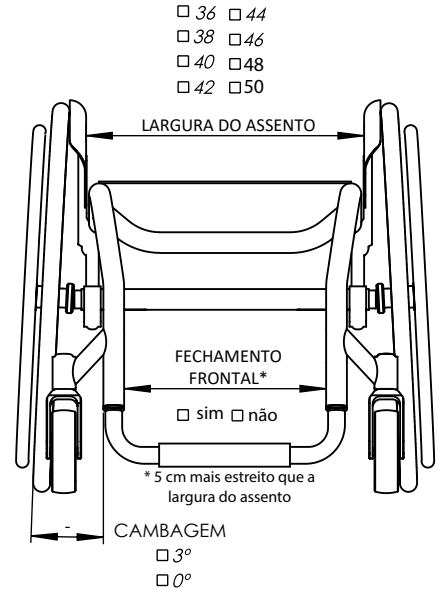

Revenda P. N° Promotor

Cliente Data / /

MODELO ☐ Orion **Peso: até 120kg**

Observação: As medidas apresentadas são em centímetros (cm)

* Altura máx. a ser ajustada 38cm

** ÂNG. INCLINAÇÃO DO ENCOSTO (A.I.E)

(+) abre o ângulo entre o encosto e o assento (-) fecha o ângulo.

☐ +3° ☐ +6° ☐ +9° ☐ -3° ☐ -6° ☐ -9° ☐ Standard 90°

Opções de Pedal

- ☐ Tubular
- ☐ Tubular com Base
- ☐ Base de Alumínio Ajustável
- ☐ Com Extensor de Altura.....R$.....●
- ☐ Fixação externa com abraçadeira.....R$.....●
- ☐ Basculante.....R$.....●

Rodas Dianteiras

- ☐ 5" x 1.5" Nylon
- ☐ 5" x 1.5" Alumínio.....R$.....●
- ☐ 4" x 1.5" Alumínio.....R$.....●

Rodas Traseiras Aro

- ☐ 24"

Rodas Traseiras

- ☐ 24 Raios Spinlife
- ☐ Pr1mo 12R Preto.....R$.....●
- ☐ *Outros modelos.....R$.....●

Modelo do Garfo

- ☐ Paralelo

Aro de Impulsão

- ☐ Alumínio
- ☐ Revestimento Siliconado.....R$.....●
- ☐ 12 Pinos.....R$.....●

Opções do Encosto

- ☐ Dobrável
- ☐ Fixo.....R$.....●
- Tipo:
  - ☐ Tapeçaria de Nylon (Faixas Tensoras)
  - ☐ Rígido.....R$.....●
  - ☐ Encosto Wing.....R$.....●
- Cor: ☐ Preto Fosco ☐ Na cor da Cadeira
- Capa: ☐ Neopreme ☐ Vinil Quadrículado

Tipo de alça:

- ☐ Alça Ergonômica
- ☐ Alça Horizontal

Tipo de Punho

- ☐ Bengala
- ☐ Sem Punho

Pneus Traseiros

- ☐ Pneu 24"x1.3/8"
- ☐ Pneu 24"x1" Alta Pressão
- ☐ Pneu maciço PU.....R$.....●
- *Cor do pneu:.....R$.....●
- ☐ Sentinel.....R$.....●

Freios

- ☐ Vertical
- ☐ Horizontal.....R$.....●

Anti Tip

- ☐ Unilateral.....R$.....●

Apoio de Braço

- ☐ Apoio de Braço Removível.....R$.....●

Embalagem

- ☐ Caixa
- ☐ Pacote
- ☐ Retirar na Fábrica

Opções de Assento

- ☐ Flexível
- ☐ Rígido.....R$.....●
- ☐ Fibra de Carbono.....R$.....●

Cores

- ☐ Azul Metalico
- ☐ Verde Metalico
- ☐ Preto Brilho
- ☐ Violeta
- ☐ Vermelho Metalico
- ☐ Prata
- ☐ Branco
- ☐ Outros *Sob consulta.....
- ☐ Preto Fosco
- ☐ Cinza Fosco
- ☐ Azul Fosco

Pacote de Anodização

- ☐ Vermelho
- ☐ Laranja
- ☐ Azul
- ☐ Lilás
- ☐ Verde
- Colorido R$.....●
- ☐ Preto (sem custo)

⚠ Eixo transversal das Rodas traseiras só são disponíveis na cor preta

Protetor Lateral de Roupas

- ☐ Alumínio Removível Com Aba
- ☐ Alumínio Removível Sem Aba.....R$.....●

Acessórios

- ☐ Faixa de Panturrilha
- ☐ Faixa para Pernas.....R$.....●
- ☐ Pochete.....R$.....●
- ☐ Caneleira.....R$.....●
- ☐ Bolso Traseiro na capa do Encosto.....R$.....●

Observações

Legenda: ● Itens não inclusos no valor da cadeira

_____
Cliente de acordo

_____
Promotor

_____
Armador

_____
Montador